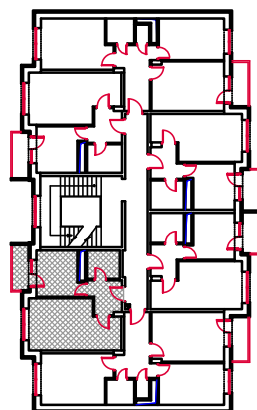

Тип Квартиры: 1В-4

(Вариант 1)

Площадь:

- жилая - 19.05м².
- общая - 36.90м².
- с балконом - 40.15м².

Объем:

- стен - 118.78м².
- откосов - 10.60м².

Периметр:

- по карнизу - 49.45м.п.
- по плинтусу - 43.45м.п.