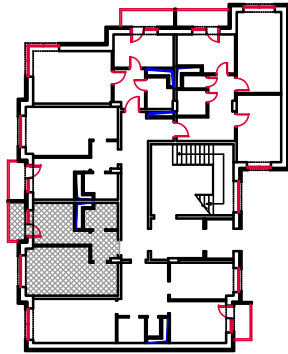

Тип Квартиры: 1D-11

(Вариант 1)

Площадь:
 - жилая - 18.15м².
 - общая - 34.05м².
 - с балконом - 36.80м².

Объем:
 - стен - 114.02м².
 - откосов - 10.60м².

Периметр:
 - по карнизу - 47.75м.п.
 - по плинтусу - 41.75м.п.