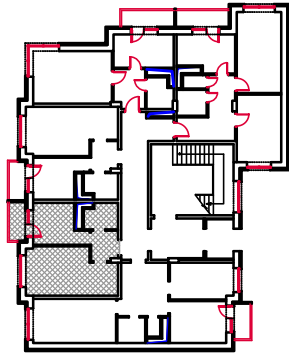

Тип Квартиры: 1D-11

(Вариант 1)

Площадь:
 - жилая - 18.15м².
 - общая - 34.05м².
 - с балконом - 36.80м².

Объем:
 - стен - 114.02м².
 - откосов - 10.60м².

Периметр:
 - по карнизу - 47.75м.п.
 - по плинтусу - 41.75м.п.