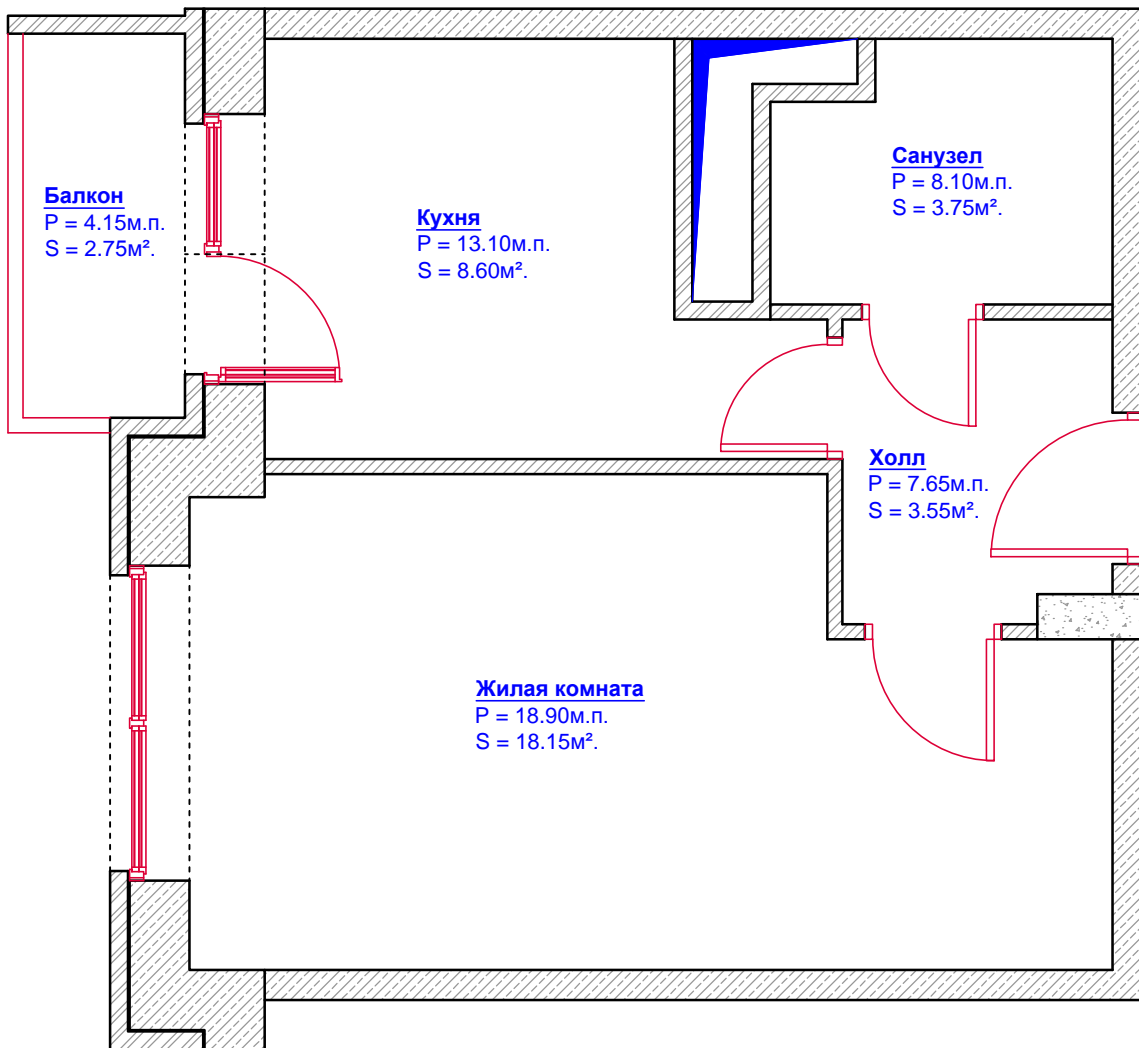

Тип Квартиры: 1D-11

(Вариант 1)

Площадь:
 - жилая - 18.15м².
 - общая - 34.05м².
 - с балконом - 36.80м².

Объем:
 - стен - 114.02м².
 - откосов - 10.60м².

Периметр:
 - по карнизу - 47.75м.п.
 - по плинтусу - 41.75м.п.