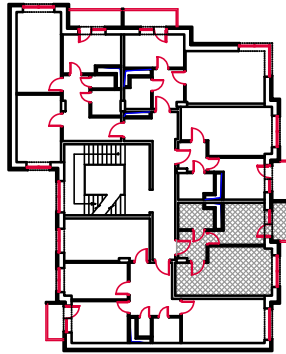

Тип Квартиры: 1D-7 (Вариант 1)

Площадь:
 - жилая - 18.80м².
 - общая - 35.05м².
 - с балконом - 37.80м².

Объем:
 - стен - 116.82м².
 - откосов - 10.60м².

Периметр:
 - по карнизу - 48.75м.п.
 - по плинтусу - 42.75м.п.