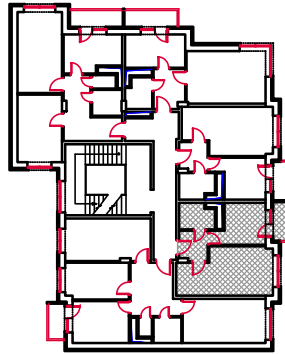

Тип Квартиры: 1D-7 (Вариант 1)

Площадь:
 - жилая - 18.80м².
 - общая - 35.05м².
 - с балконом - 37.80м².

Объем:
 - стен - 116.82м².
 - откосов - 10.60м².

Периметр:
 - по карнизу - 48.75м.п.
 - по плинтусу - 42.75м.п.