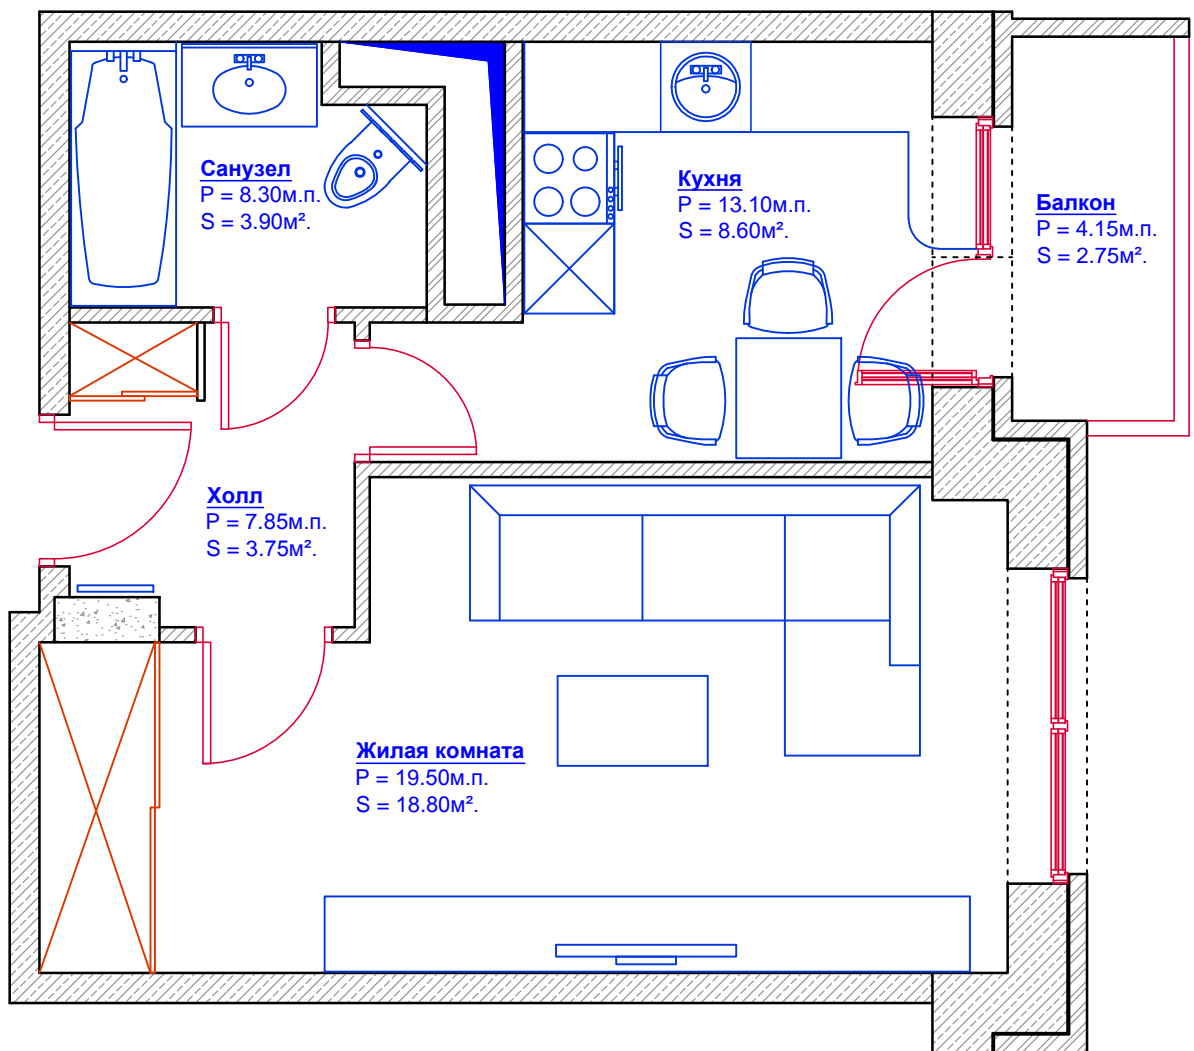

Тип Квартиры: 1D-7 (Вариант 1)

Площадь:
 - жилая - 18.80м².
 - общая - 35.05м².
 - с балконом - 37.80м².

Объем:
 - стен - 116.82м².
 - откосов - 10.60м².

Периметр:
 - по карнизу - 48.75м.п.
 - по плинтусу - 42.75м.п.