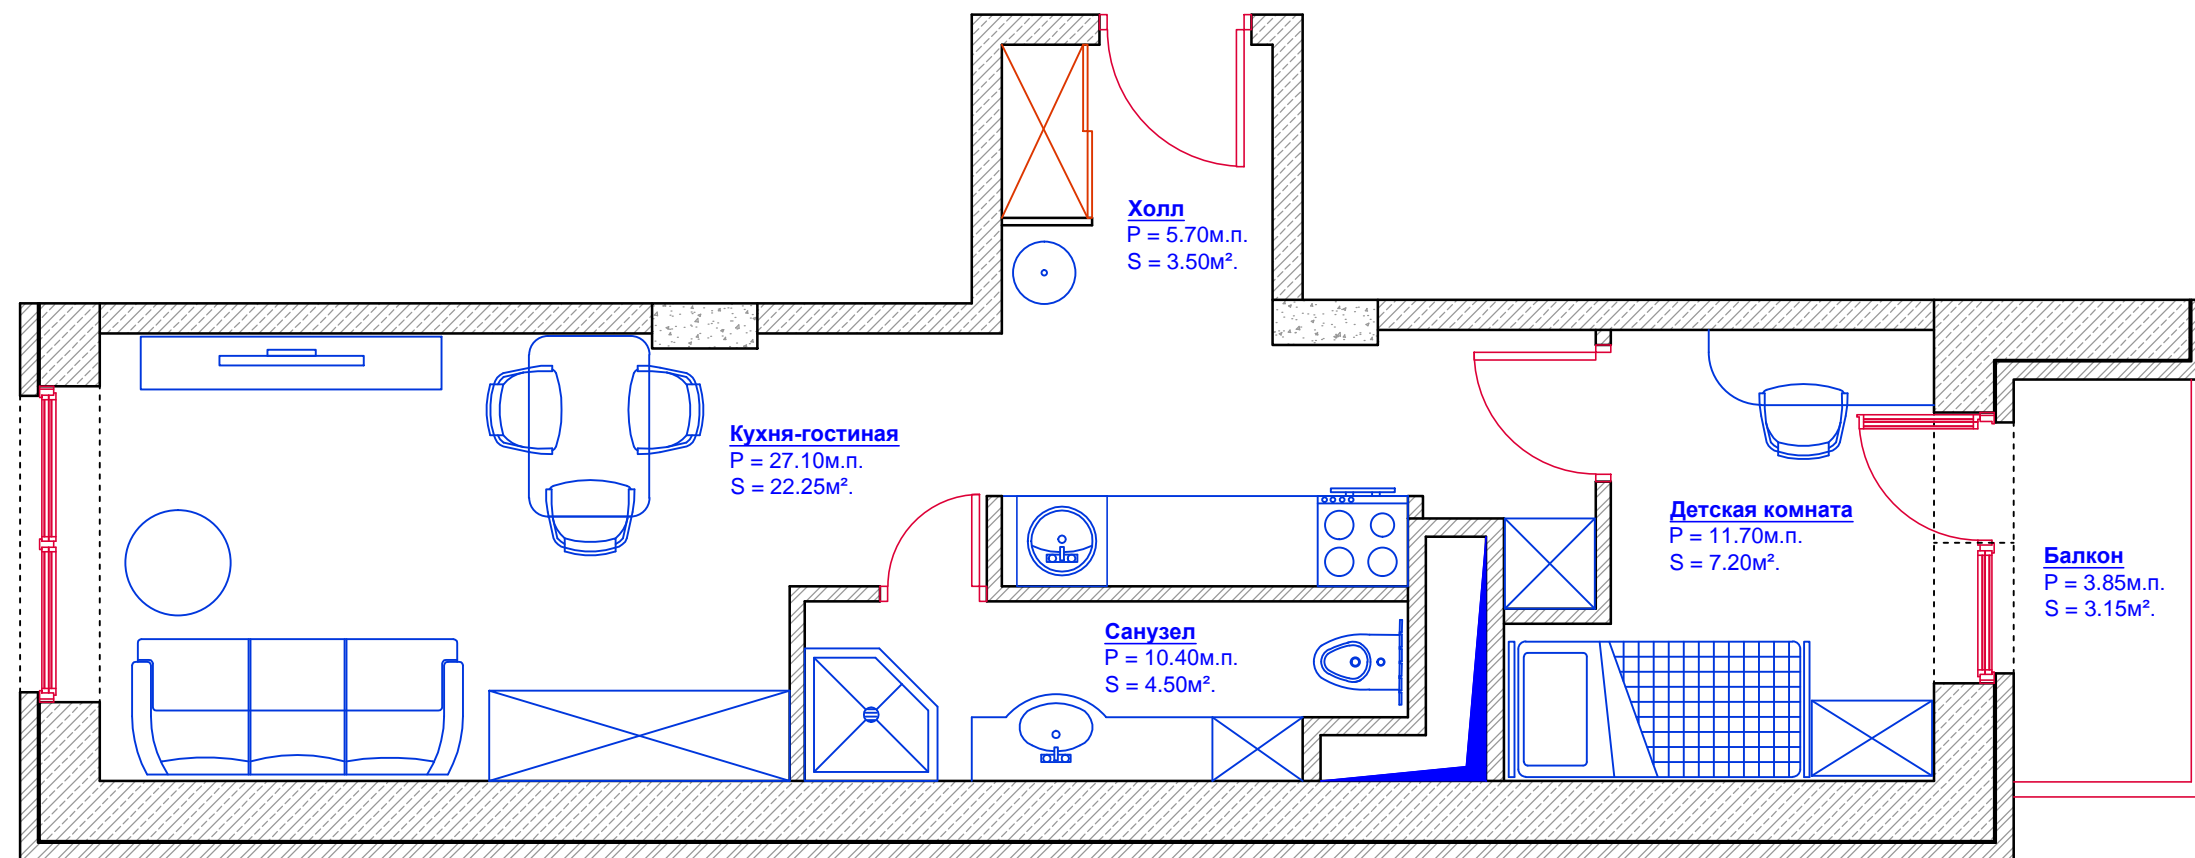

Тип Квартиры: 1Е-1
(Вариант 1)

Площадь:
- жилая - 18.35м².
- общая - 37.65м².
- с балконом - 40.80м².

Объем:
- стен - 124.10м².
- откосов - 10.60м².

Периметр:
- по карнизу - 51.35м.п.
- по плинтусу - 45.35м.п.

Тип Квартиры: 1Е-1

(Вариант 2)

Тип Квартиры: 1Е-1
(Вариант 2)

Тип Квартиры: 1Е-1

(Вариант 3)

Тип Квартиры: 1Е-1
(Вариант 3)