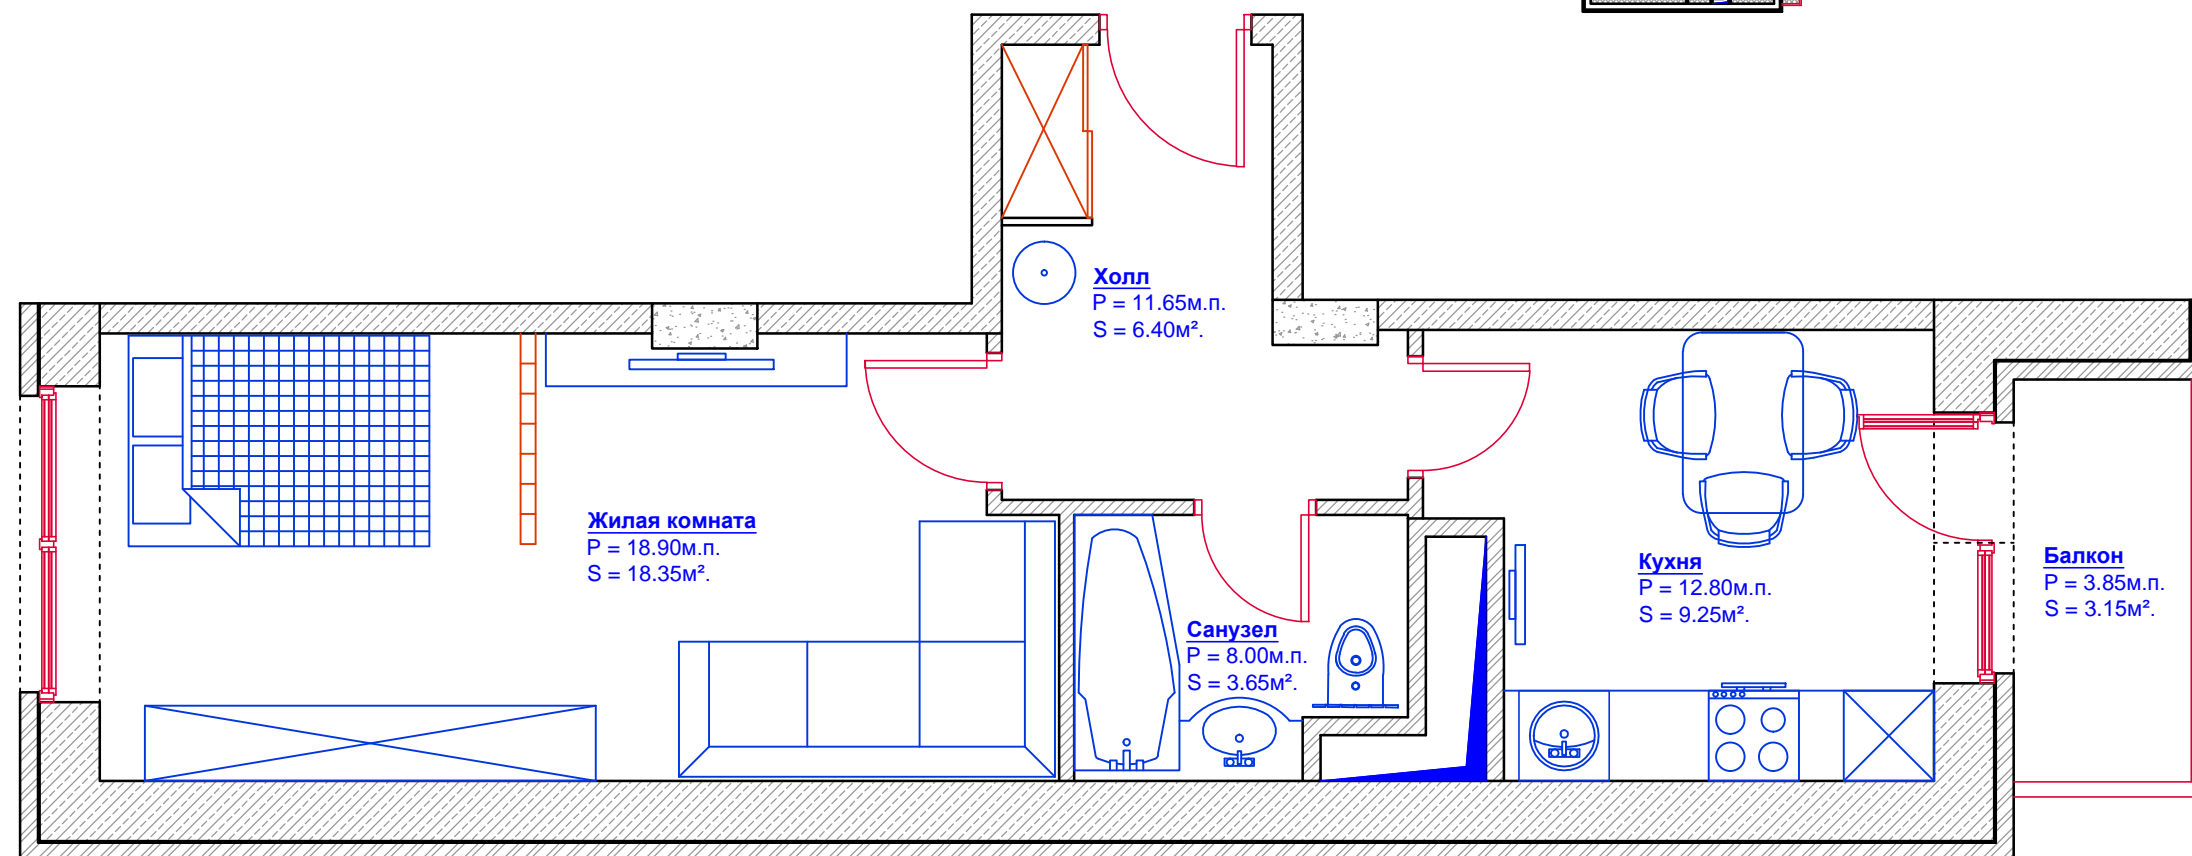

Тип Квартиры: 1Е-1
(Вариант 1)

Площадь:
- жилая - 18.35м².
- общая - 37.65м².
- с балконом - 40.80м².

Объем:
- стен - 124.10м².
- откосов - 10.60м².

Периметр:
- по карнизу - 51.35м.п.
- по плинтусу - 45.35м.п.

Тип Квартиры: 1Е-1

(Вариант 2)

Тип Квартиры: 1Е-1
(Вариант 2)

Тип Квартиры: 1Е-1

(Вариант 3)

Тип Квартиры: 1Е-1
(Вариант 3)