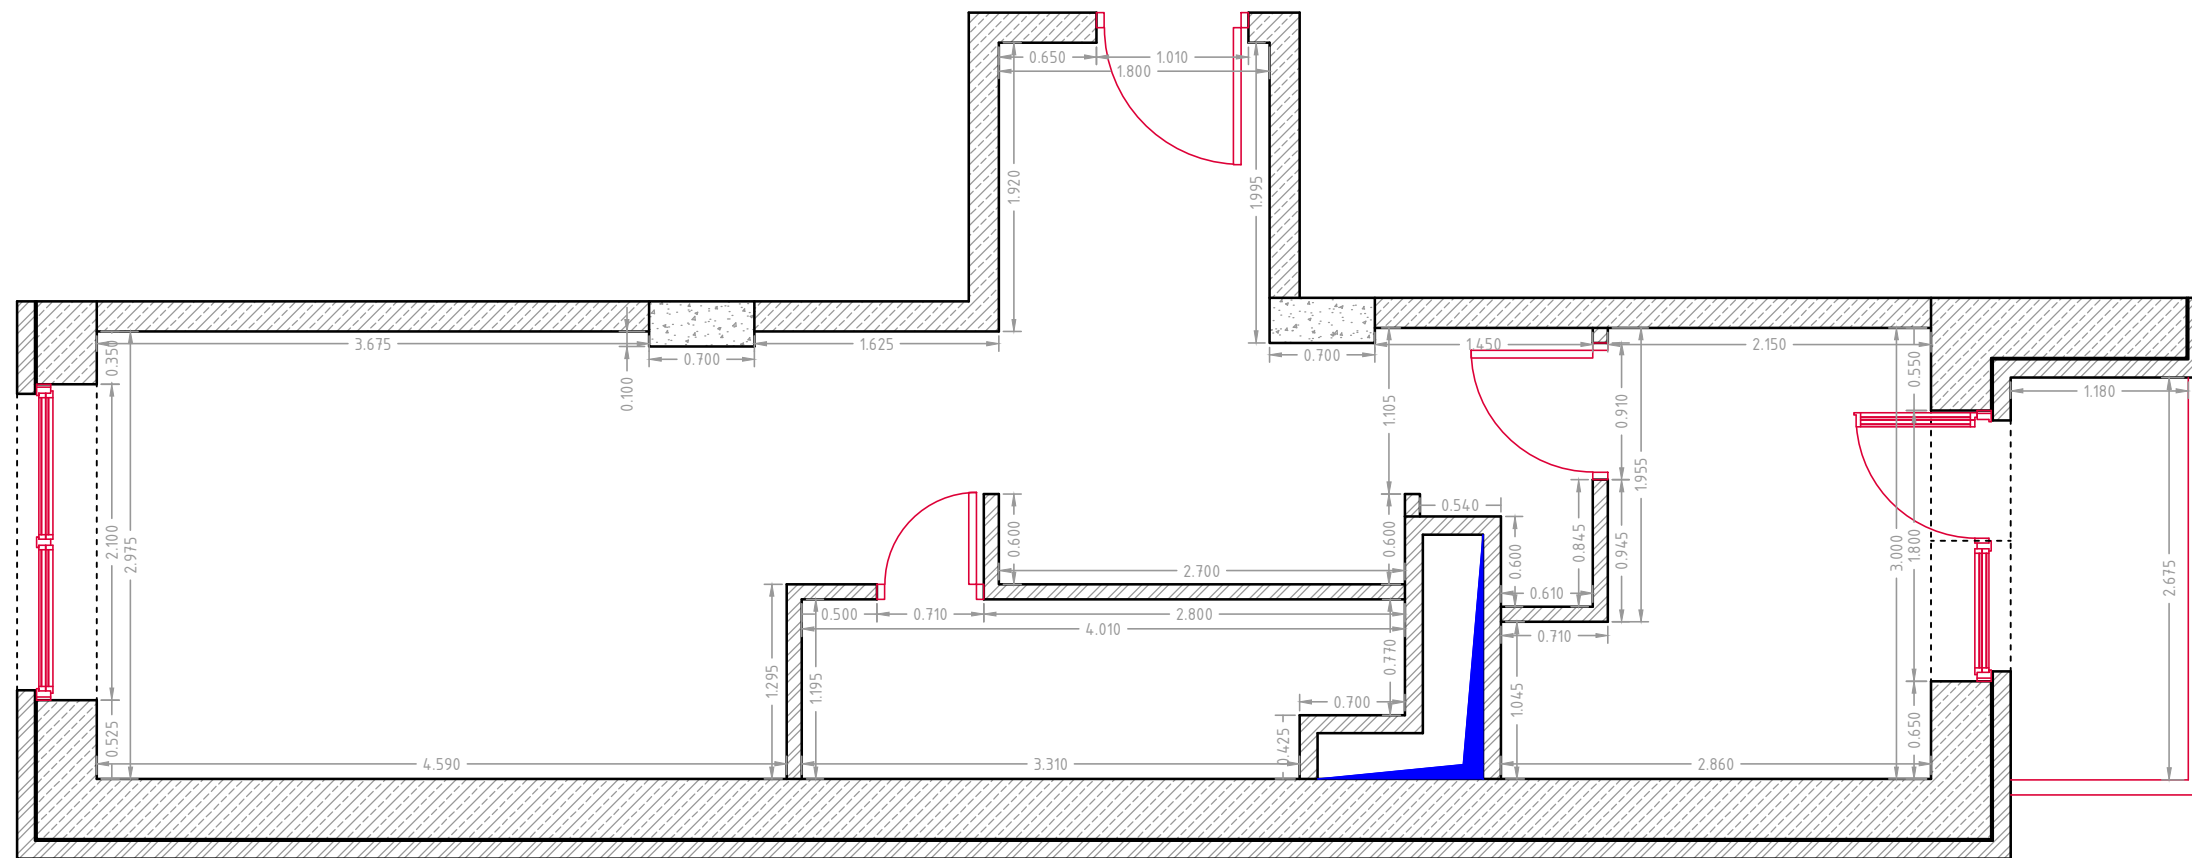

Тип Квартиры: 1Е-1
(Вариант 1)

Площадь:
- жилая - 18.35м².
- общая - 37.65м².
- с балконом - 40.80м².

Объем:
- стен - 124.10м².
- откосов - 10.60м².

Периметр:
- по карнизу - 51.35м.п.
- по плинтусу - 45.35м.п.

Тип Квартиры: 1Е-1

(Вариант 2)

Тип Квартиры: 1Е-1
(Вариант 2)

Тип Квартиры: 1Е-1

(Вариант 3)

Тип Квартиры: 1Е-1
(Вариант 3)