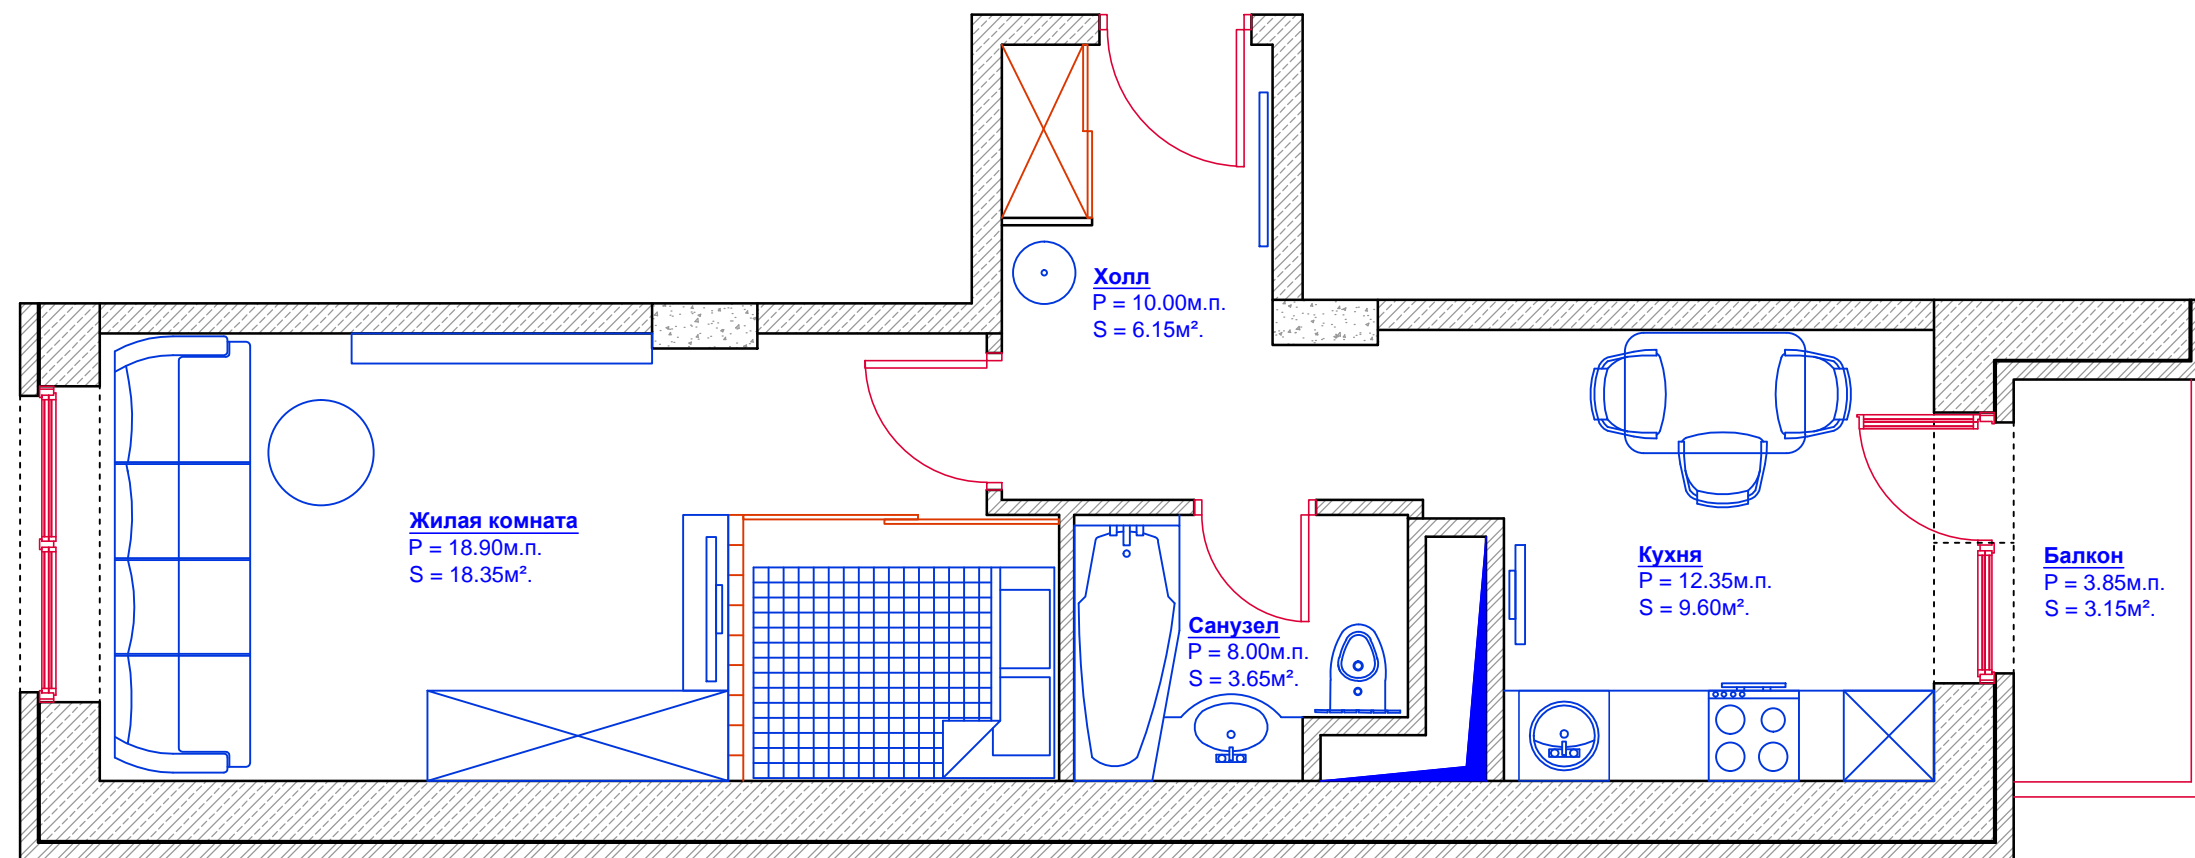

Тип Квартиры: 1Е-1
(Вариант 1)

Площадь:
- жилая - 18.35м².
- общая - 37.65м².
- с балконом - 40.80м².

Объем:
- стен - 124.10м².
- откосов - 10.60м².

Периметр:
- по карнизу - 51.35м.п.
- по плинтусу - 45.35м.п.

Тип Квартиры: 1Е-1

(Вариант 2)

Тип Квартиры: 1Е-1
(Вариант 2)

Тип Квартиры: 1Е-1

(Вариант 3)

Тип Квартиры: 1Е-1
(Вариант 3)