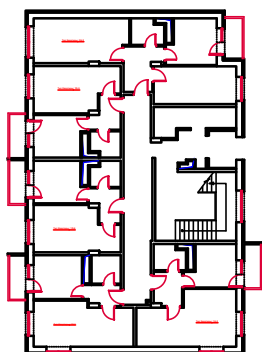

Тип Квартиры: 1Q-5 (Вариант 1)

Площадь:
 - жилая - 16.10м².
 - общая - 32.75м².
 - с балконом - 35.90м².

Объем:
 - стен - 113.37м².
 - откосов - 10.10м².

Периметр:
 - по карнизу - 47.25м.п.
 - по плинтусу - 41.25м.п.