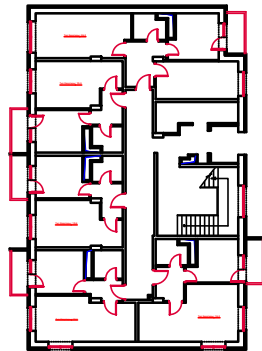

Тип Квартиры: 1Q-5 (Вариант 1)

Площадь:
 - жилая - 16.10м².
 - общая - 32.75м².
 - с балконом - 35.90м².

Объем:
 - стен - 113.37м².
 - откосов - 10.10м².

Периметр:
 - по карнизу - 47.25м.п.
 - по плинтусу - 41.25м.п.