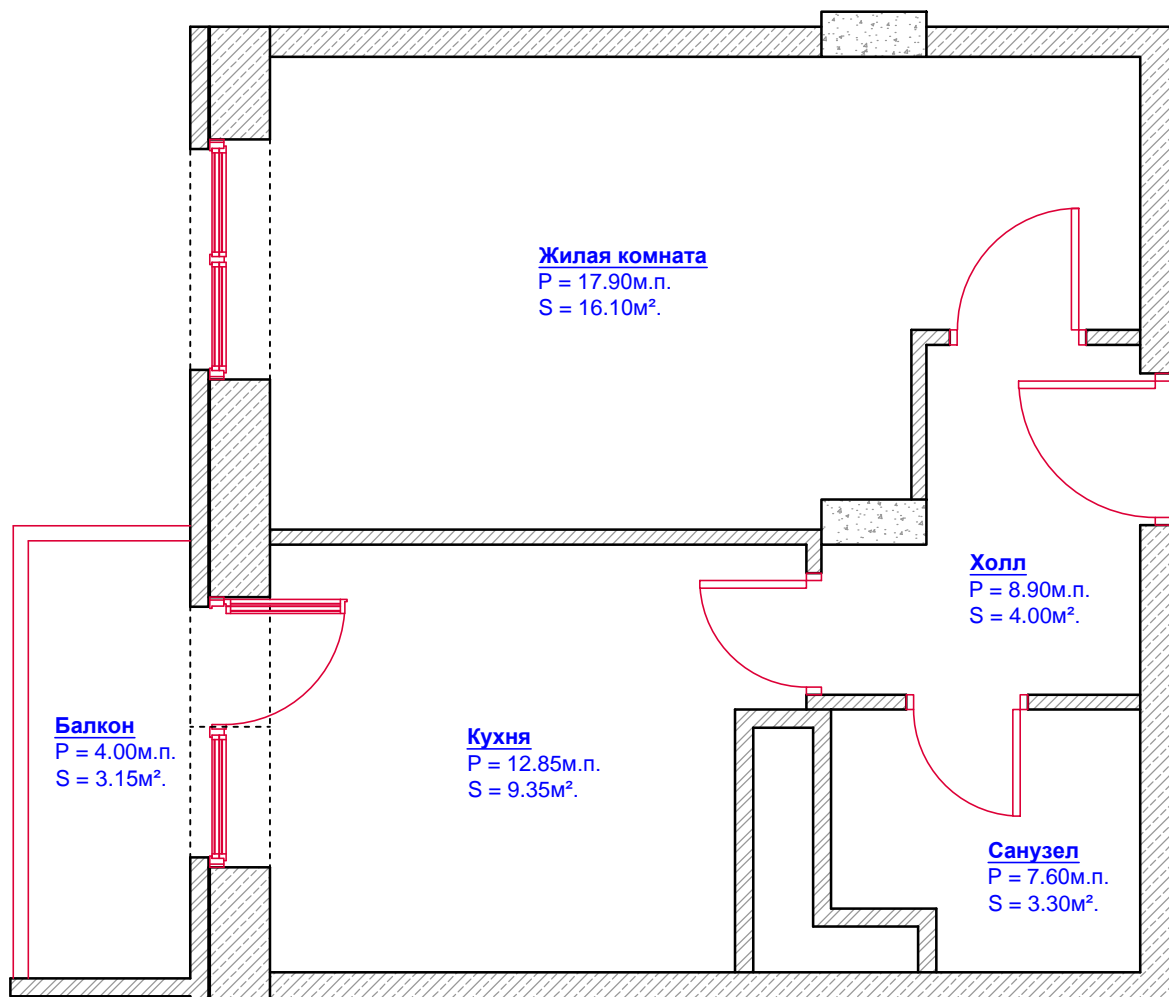

Тип Квартиры: 1Q-5 (Вариант 1)

Площадь:
 - жилая - 16.10м².
 - общая - 32.75м².
 - с балконом - 35.90м².

Объем:
 - стен - 113.37м².
 - откосов - 10.10м².

Периметр:
 - по карнизу - 47.25м.п.
 - по плинтусу - 41.25м.п.